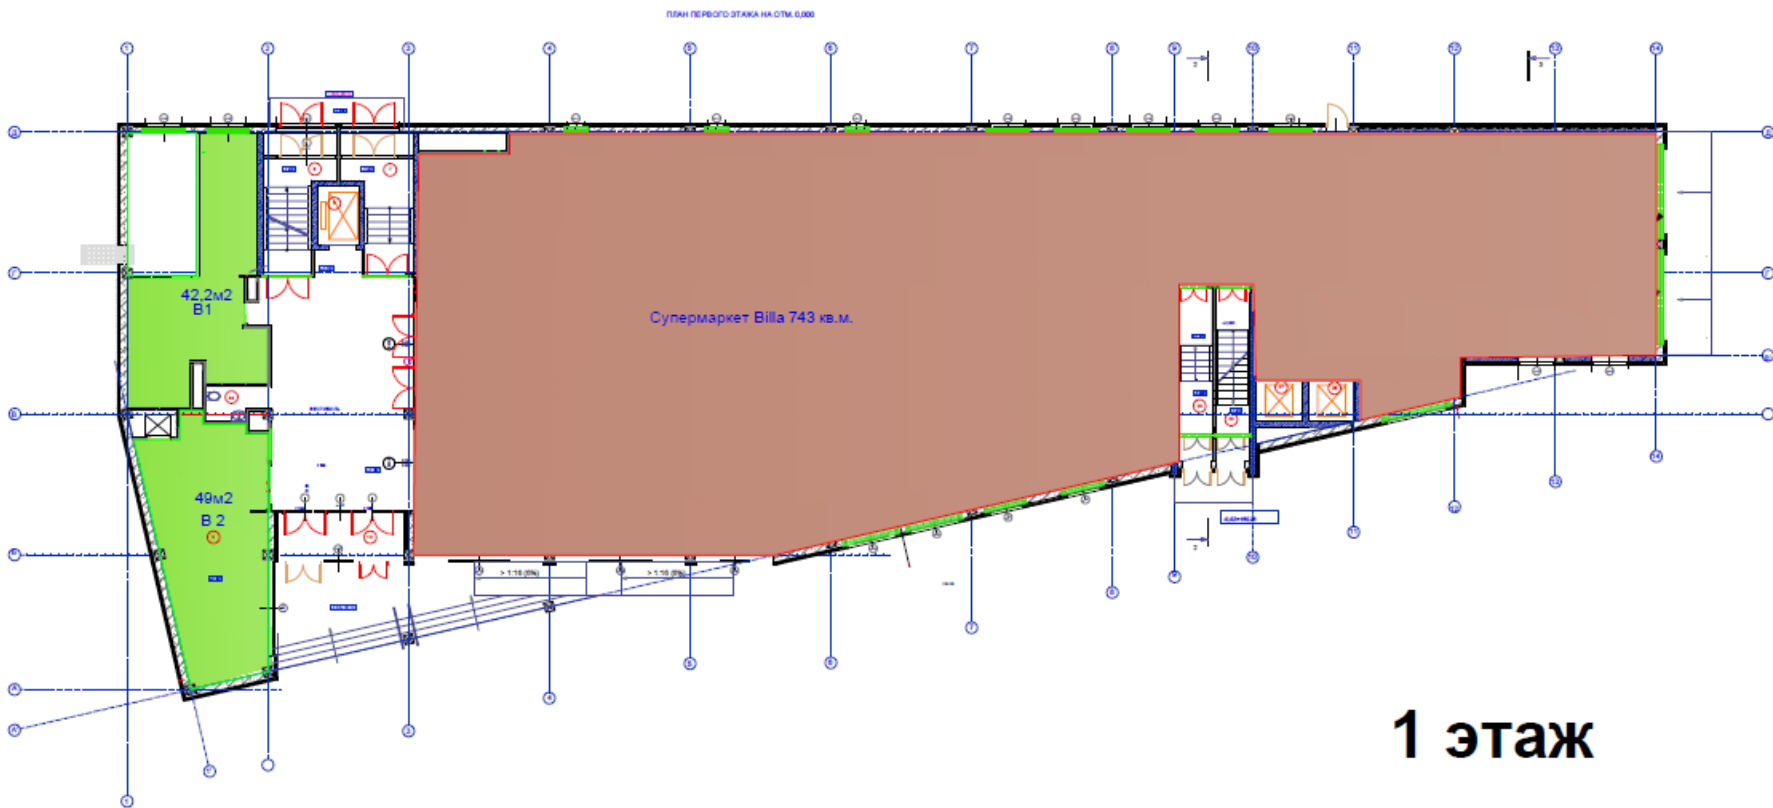

Описание объекта

Общая площадь комплекса - 3164 кв. м.

Этажность - 2 этажа + цоколь.

Эксплуатируемая кровля.

На первом этаже расположен супермаркет Билла, на втором и цокольном этажах торговая галерея, на эксплуатируемой кровле будут расположены ресторан и кафе Парковка - наземная, охраняемая на 71м/м. в т.ч. 8 м/м - парковка для инвалидов.

Охрана - круглосуточная.

Дебаркадер и разгрузочная площадка на 2 грузовых а/м.

Цокольный Этаж

1 Этаж

2 Этаж

ПЛАН ВТОРОГО ЭТАЖА НА О.ТМ. +4.200

2 этаж

GVA Sawyer