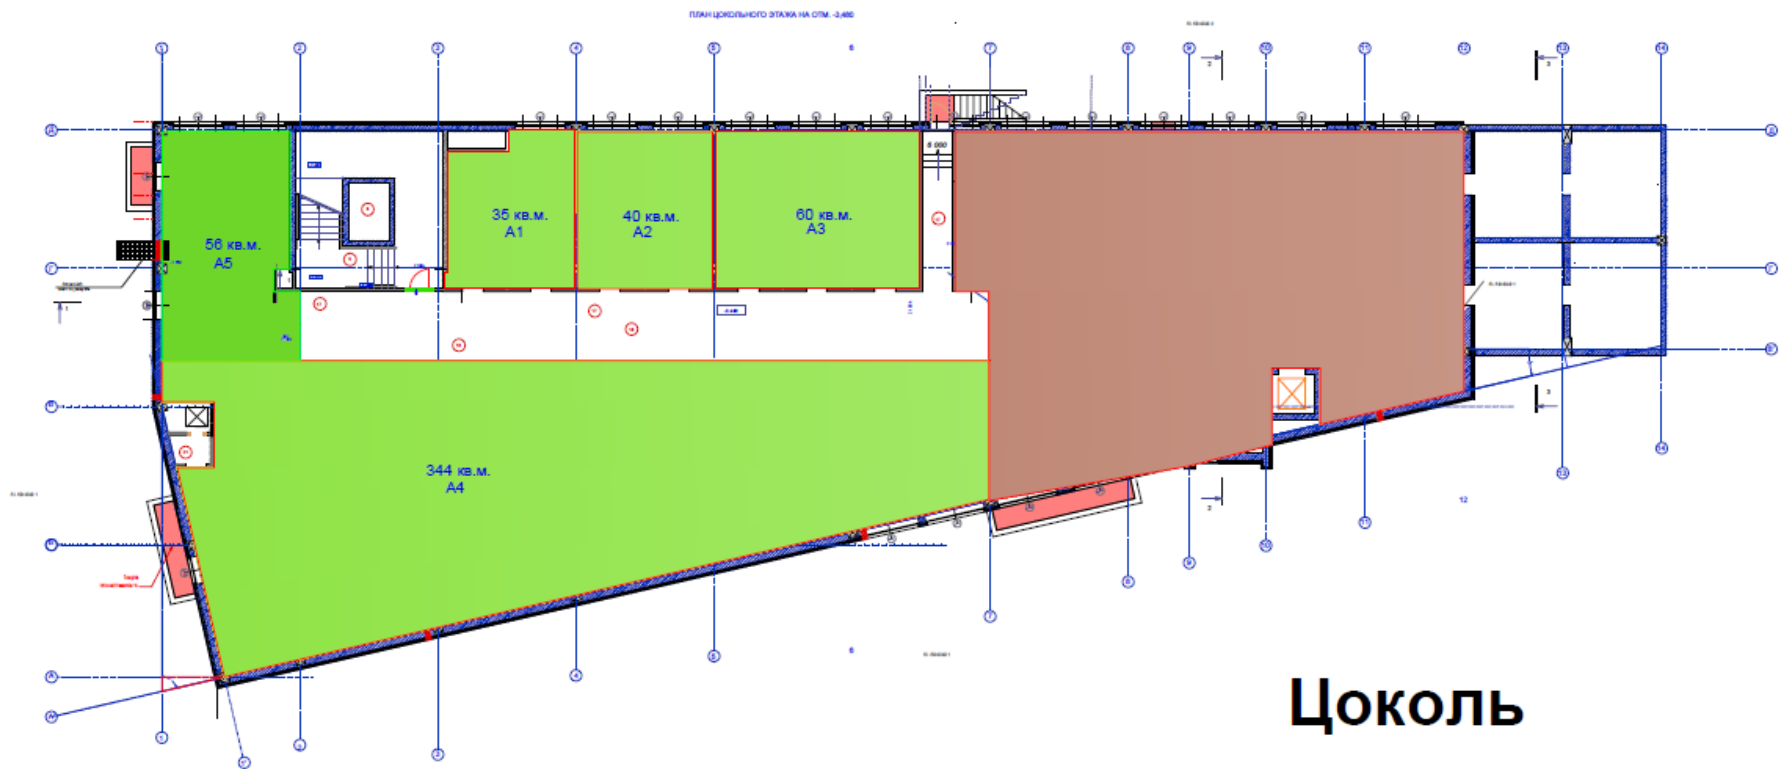

Описание объекта

Общая площадь комплекса - 3164 кв. м.

Этажность - 2 этажа + цоколь.

Эксплуатируемая кровля.

На первом этаже расположен супермаркет Билла, на втором и цокольном этажах торговая галерея, на эксплуатируемой кровле будут расположены ресторан и кафе Парковка - наземная, охраняемая на 71м/м. в т.ч. 8 м/м - парковка для инвалидов.

Охрана - круглосуточная.

Дебаркадер и разгрузочная площадка на 2 грузовых а/м.

Цокольный Этаж

1 Этаж

2 Этаж

ПЛАН ВТОРОГО ЭТАЖА НА О.ТМ. +4.200

2 этаж

GVA Sawyer