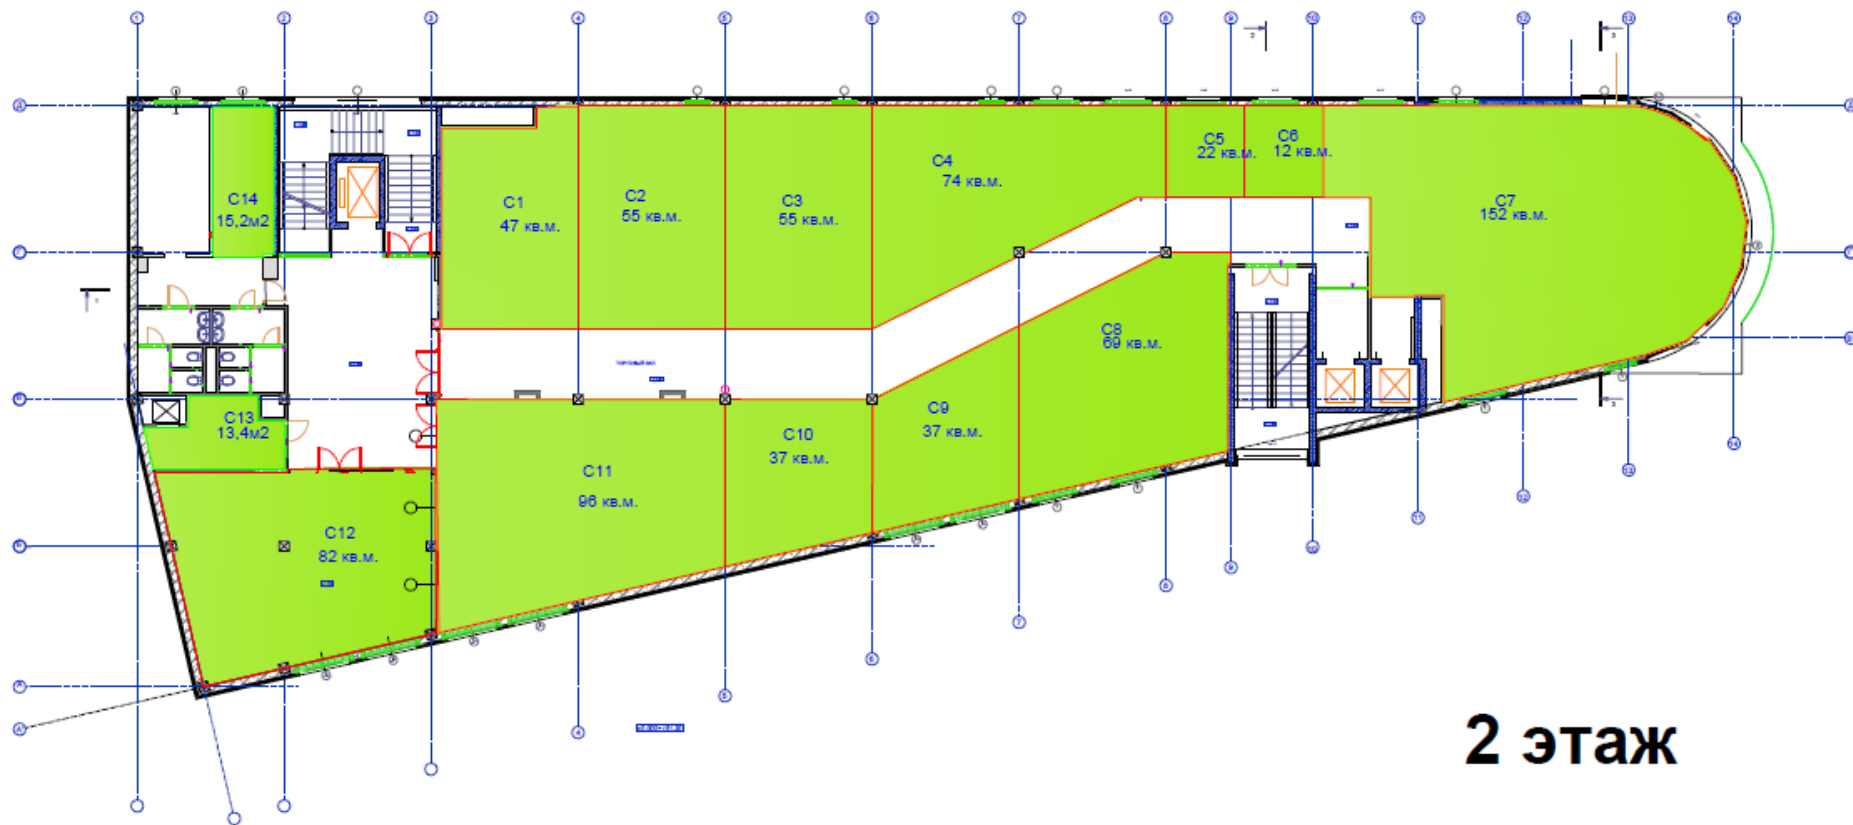

Описание объекта

Общая площадь комплекса - 3164 кв. м.

Этажность - 2 этажа + цоколь.

Эксплуатируемая кровля.

На первом этаже расположен супермаркет Билла, на втором и цокольном этажах торговая галерея, на эксплуатируемой кровле будут расположены ресторан и кафе Парковка - наземная, охраняемая на 71м/м. в т.ч. 8 м/м - парковка для инвалидов.

Охрана - круглосуточная.

Дебаркадер и разгрузочная площадка на 2 грузовых а/м.

Цокольный Этаж

1 Этаж

2 Этаж

ПЛАН ВТОРОГО ЭТАЖА НА О.ТМ. +4.200

2 этаж

GVA Sawyer