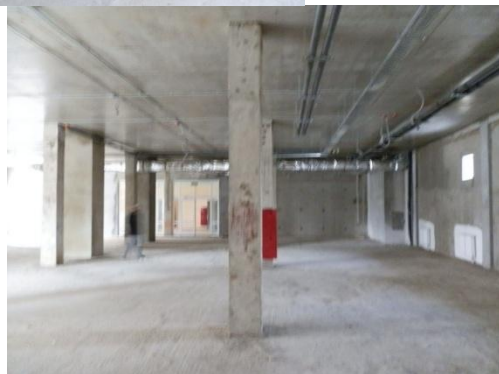

Предлагается в аренду помещения в ТК “На Щелковском” г. Москва Щелковское ш.27

Местоположение

Торговый комплекс “На Щелковском” расположен на первой линии Щелковского шоссе в центре динамично развивающегося района в 15 минутах ходьбы от метро Щелковская.

Описание объекта

Общая площадь комплекса - 3164 кв. м.

Этажность - 2 этажа + цоколь.

Эксплуатируемая кровля.

На первом этаже расположен супермаркет Билла, на втором и цокольном этажах торговая галерея, на эксплуатируемой кровле будут расположены ресторан и кафе Парковка - наземная, охраняемая на 71м/м. в т.ч. 8 м/м - парковка для инвалидов.

Охрана - круглосуточная.

Дебаркадер и разгрузочная площадка на 2 грузовых а/м.

Цокольный Этаж

1 Этаж

2 Этаж

ПЛАН ВТОРОГО ЭТАЖА НА О.ТМ. +4.200

2 этаж

GVA Sawyer