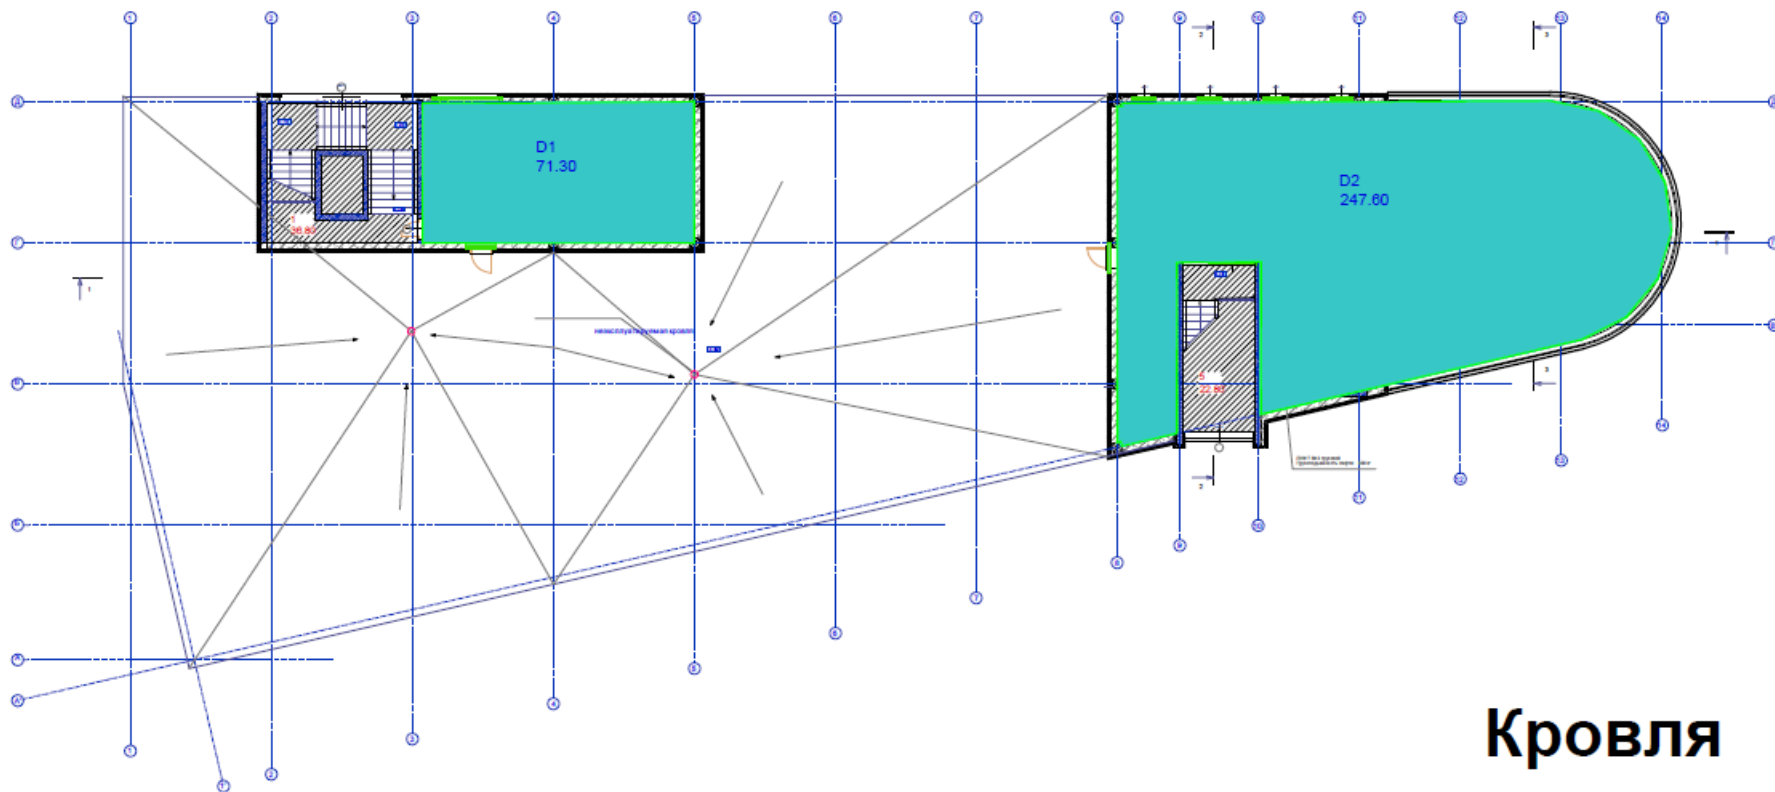

Кровля

ПЛАН ТЕХНИЧЕСКОГО ЭТАЖА НА ОТМ -0.400

Кровля

GVA Sawyer