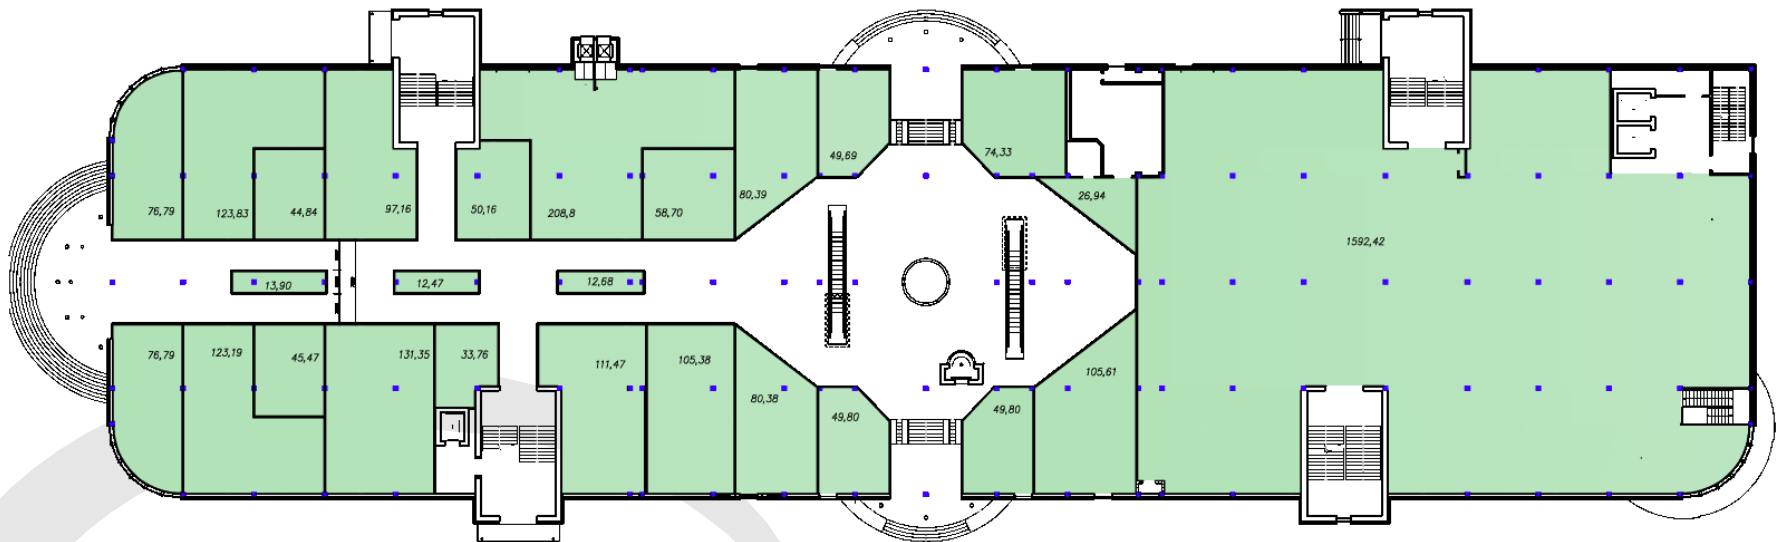

Описание объекта

- Общая площадь ТРЦ – 53 000 кв.м. (1 очередь 25000, 2-я 28000 кв.м.)
- Количество этажей во второй очереди – 5
- Паркинг — на 700 машиномест.
- В 1-й очереди ТЦ представлены такие операторы как: продуктовый супермаркет Планета Холидей, Эльдorado, Л`Этуаль, 36,6, МЮЗ, Связной, МТС и др. магазины одежды и обуви.
- Концепция второй очереди предусматривает размещение продовольственного супермаркета, супермаркета электроники и бытовой техники, супермаркета детских товаров, многозального кинотеатра, развлекательного центра, ресторанный дворика и торговых галерей.
- Торговый центр уже построен, в настоящее время ведутся работы по прокладке коммуникаций.
- Управление центром будет осуществляться профессиональной управляющей компанией.
- Открытие центра запланировано на 4 кв. 2012 года.

Sawyer

www.gvasawyer.ru

Планы этажей

1-й этаж

Планы этажей

2-й этаж

Планы этажей

Планы этажей