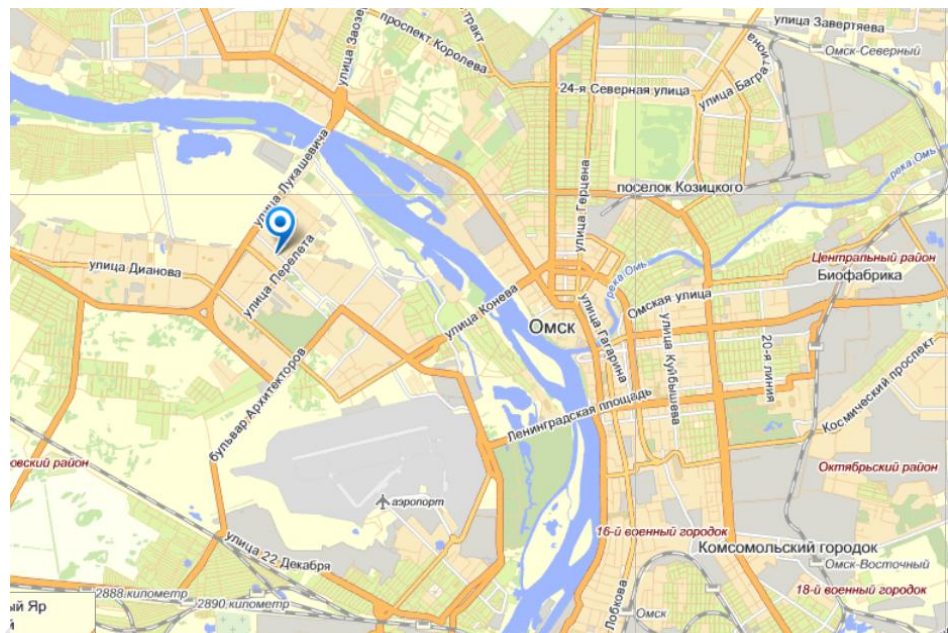

Торгово- развлекательный Центр «МАЯК»

вторая очередь

г. Омск, ул. Комарова, д. 6/2

Город Омск

Омск – основан в 1716 году, - это крупный транспортный центр с мощным общественно-экономическим потенциалом, глубокими историко-культурными и национальными традициями.

Город расположен на Транссибирской железнодорожной магистрали. Сегодня территория города - 572,9 кв. км. Численность постоянного населения города более 1,2 млн. человек.

Город Омск – занимает 7 место в России по числу жителей. Основу экономики города составляют предприятия химической и нефтехимической, машиностроительной и пищевой, строительной отраслей промышленности.

В городе активно застраиваются новые жилые кварталы, строится новый международный аэропорт и метрополитен

Местоположение

Торгово-развлекательный центр «Маяк» расположен, на проспекте Комарова, в непосредственной близости от автовокзала и городского рынка, в густонаселенном жилом районе. В 50 метрах от ТРЦ расположена остановка общественного транспорта.