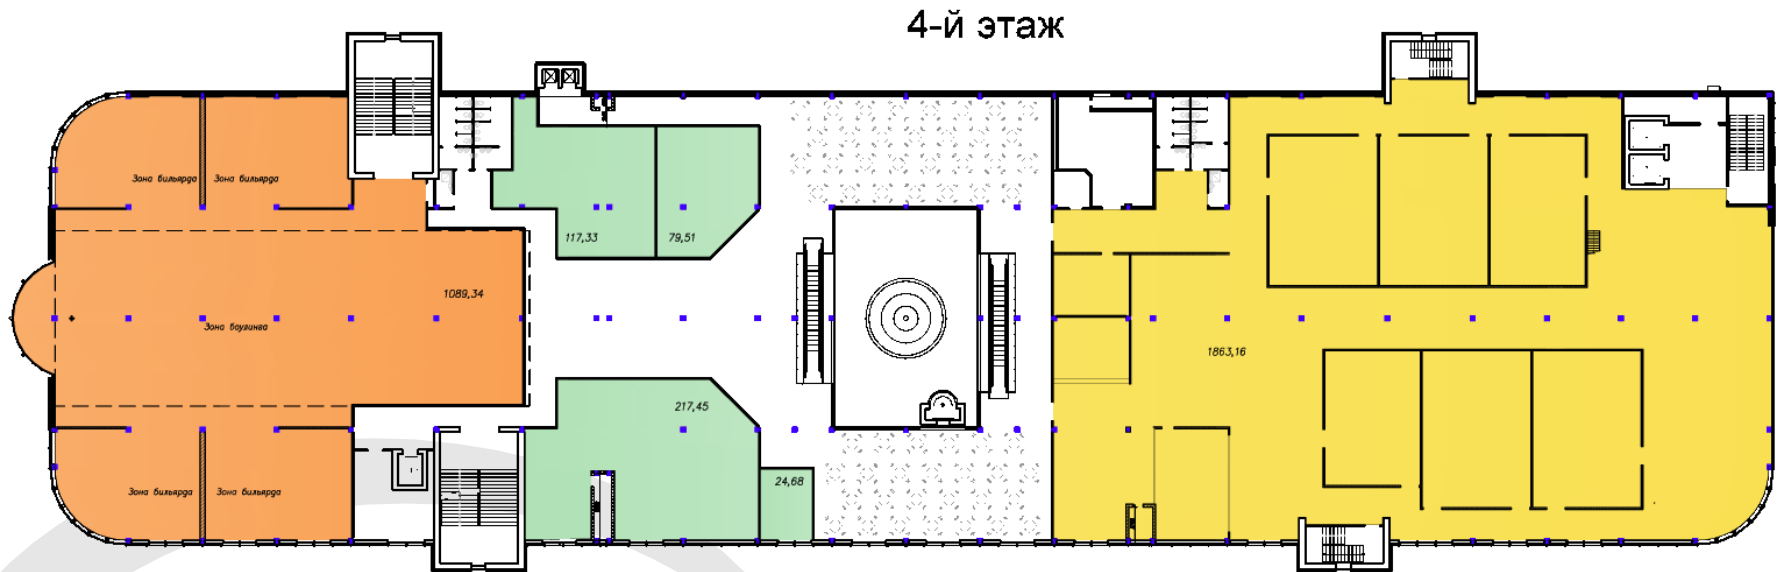

Описание объекта

- Общая площадь ТРЦ – 53 000 кв.м. (1 очередь 25000, 2-я 28000 кв.м.)
- Количество этажей во второй очереди – 5
- Паркинг — на 700 машиномест.
- В 1-й очереди ТЦ представлены такие операторы как: продуктовый супермаркет Планета Холидей, Эльдorado, Л`Этуаль, 36,6, МЮЗ, Связной, МТС и др. магазины одежды и обуви.
- Концепция второй очереди предусматривает размещение продовольственного супермаркета, супермаркета электроники и бытовой техники, супермаркета детских товаров, многозального кинотеатра, развлекательного центра, ресторанный дворика и торговых галерей.
- Торговый центр уже построен, в настоящее время ведутся работы по прокладке коммуникаций.
- Управление центром будет осуществляться профессиональной управляющей компанией.
- Открытие центра запланировано на 4 кв. 2012 года.

Sawyer

www.gvasawyer.ru

Планы этажей

1-й этаж

Планы этажей

2-й этаж

Планы этажей

Планы этажей