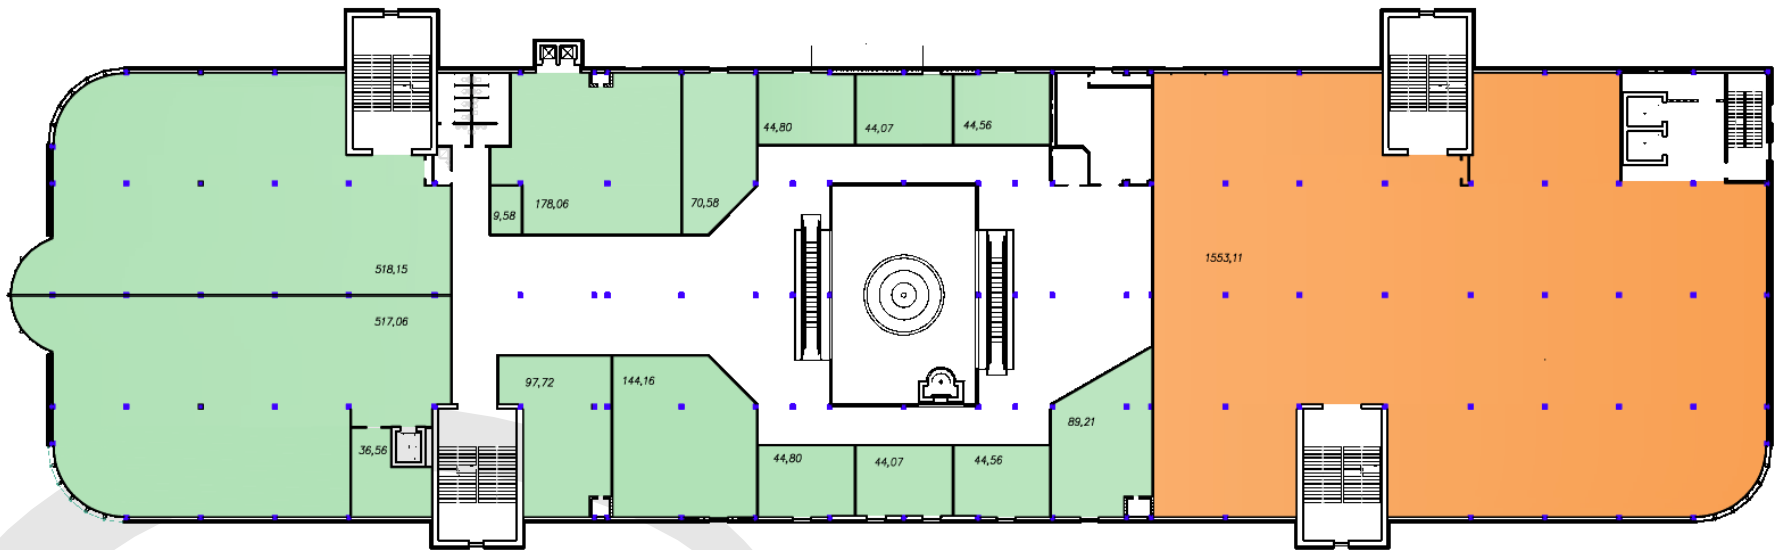

Описание объекта

- Общая площадь ТРЦ – 53 000 кв.м. (1 очередь 25000, 2-я 28000 кв.м.)
- Количество этажей во второй очереди – 5
- Паркинг — на 700 машиномест.
- В 1-й очереди ТЦ представлены такие операторы как: продуктовый супермаркет Планета Холидей, Эльдorado, Л`Этуаль, 36,6, МЮЗ, Связной, МТС и др. магазины одежды и обуви.
- Концепция второй очереди предусматривает размещение продовольственного супермаркета, супермаркета электроники и бытовой техники, супермаркета детских товаров, многозального кинотеатра, развлекательного центра, ресторанный дворика и торговых галерей.
- Торговый центр уже построен, в настоящее время ведутся работы по прокладке коммуникаций.
- Управление центром будет осуществляться профессиональной управляющей компанией.
- Открытие центра запланировано на 4 кв. 2012 года.

Sawyer

www.gvasawyer.ru

Планы этажей

1-й этаж

Планы этажей

2-й этаж

Планы этажей

Планы этажей