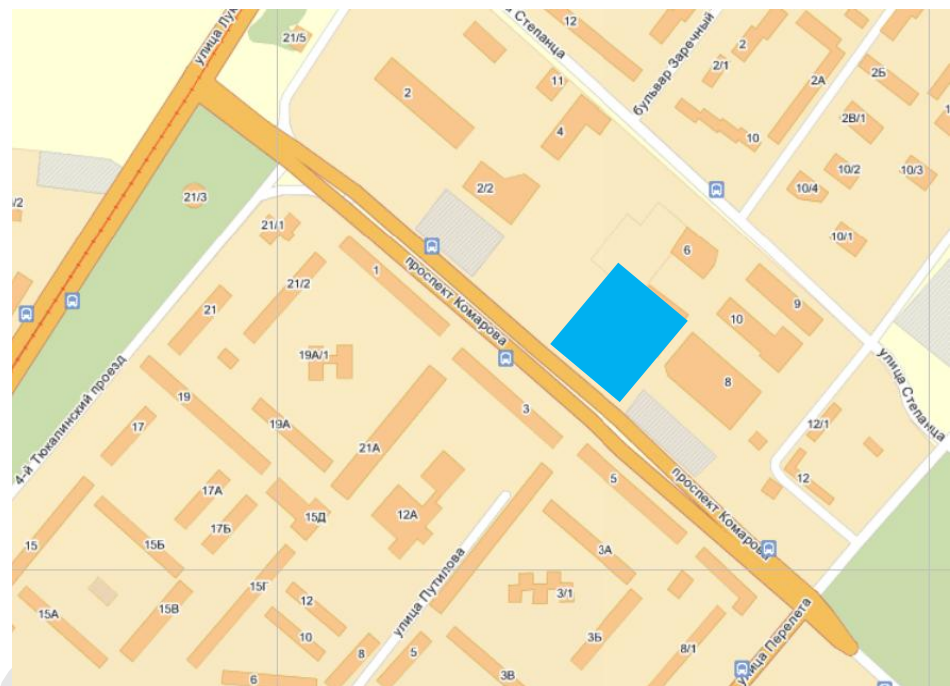

Торгово- развлекательный Центр «МАЯК»

вторая очередь

г. Омск, ул. Комарова, д. 6/2

Город Омск

Омск – основан в 1716 году, - это крупный транспортный центр с мощным общественно-экономическим потенциалом, глубокими историко-культурными и национальными традициями.

В городе активно застраиваются новые жилые кварталы, строится новый международный аэропорт и метрополитен

Местоположение

Торгово-развлекательный центр «Маяк» расположен, на проспекте Комарова, в непосредственной близости от автовокзала и городского рынка, в густонаселенном жилом районе. В 50 метрах от ТРЦ расположена остановка общественного транспорта.

Описание объекта

- Общая площадь ТРЦ – 53 000 кв.м. (1 очередь 25000, 2-я 28000 кв.м.)
- Количество этажей во второй очереди – 5
- Паркинг — на 700 машиномест.
- В 1-й очереди ТЦ представлены такие операторы как: продуктовый супермаркет Планета Холидей, Эльдorado, Л`Этуаль, 36,6, МЮЗ, Связной, МТС и др. магазины одежды и обуви.
- Концепция второй очереди предусматривает размещение продовольственного супермаркета, супермаркета электроники и бытовой техники, супермаркета детских товаров, многозального кинотеатра, развлекательного центра, ресторанный дворика и торговых галерей.
- Торговый центр уже построен, в настоящее время ведутся работы по прокладке коммуникаций.
- Управление центром будет осуществляться профессиональной управляющей компанией.
- Открытие центра запланировано на 4 кв. 2012 года.