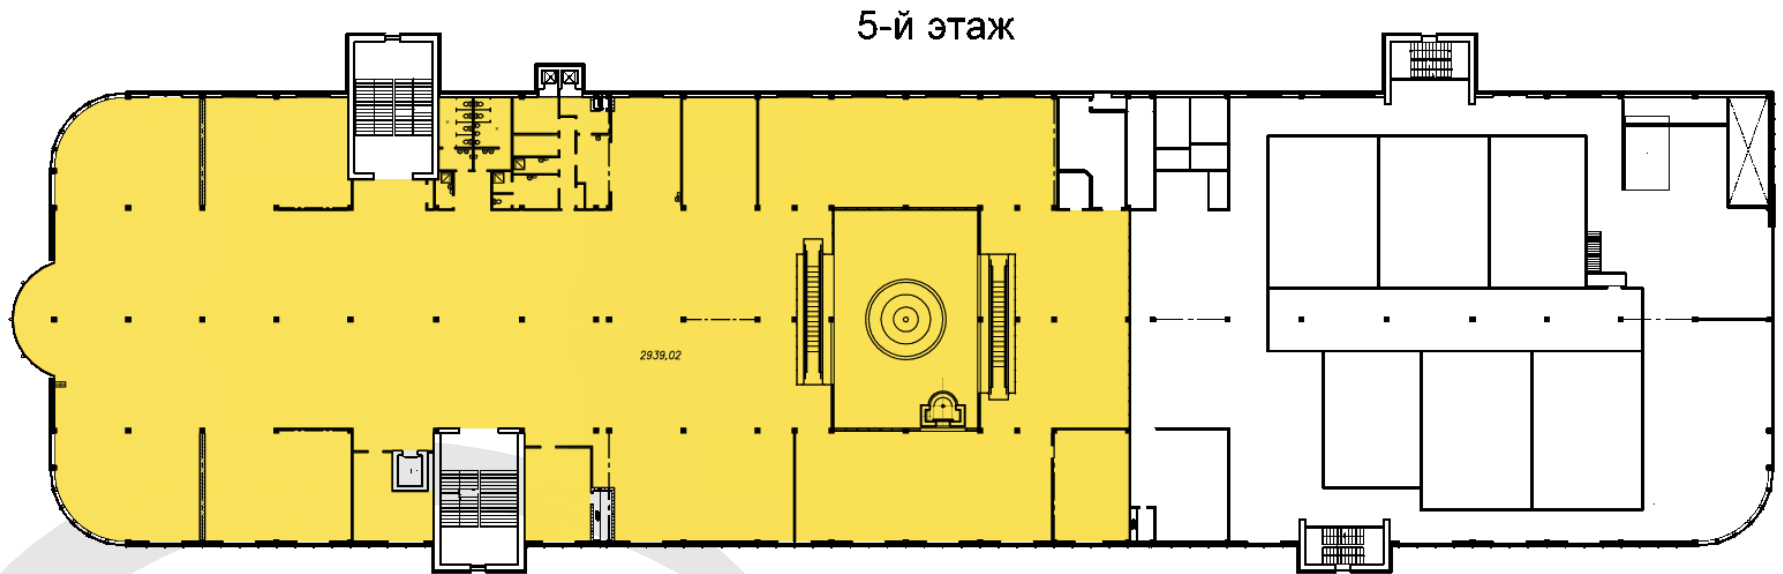

Планы этажей