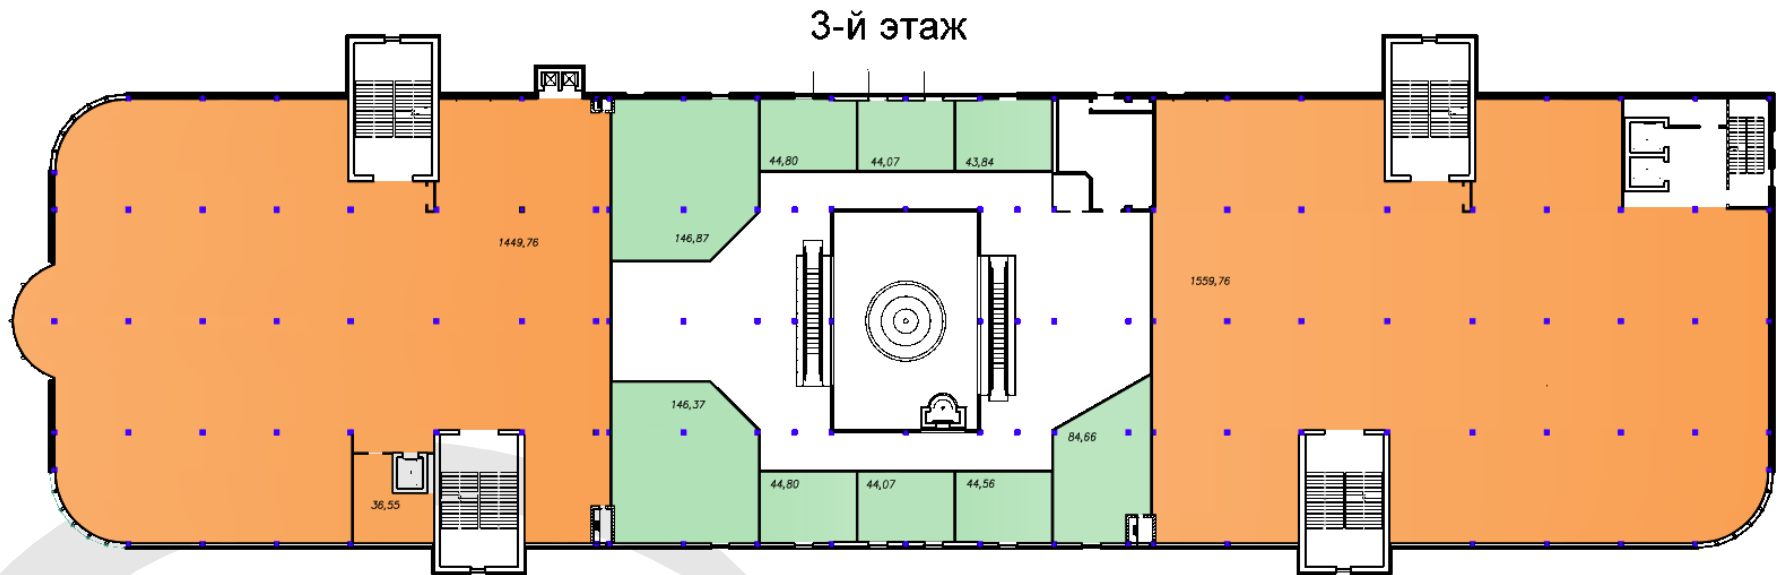

Описание объекта

- Общая площадь ТРЦ – 53 000 кв.м. (1 очередь 25000, 2-я 28000 кв.м.)
- Количество этажей во второй очереди – 5
- Паркинг — на 700 машиномест.
- В 1-й очереди ТЦ представлены такие операторы как: продуктовый супермаркет Планета Холидей, Эльдorado, Л`Этуаль, 36,6, МЮЗ, Связной, МТС и др. магазины одежды и обуви.
- Концепция второй очереди предусматривает размещение продовольственного супермаркета, супермаркета электроники и бытовой техники, супермаркета детских товаров, многозального кинотеатра, развлекательного центра, ресторанный дворика и торговых галерей.
- Торговый центр уже построен, в настоящее время ведутся работы по прокладке коммуникаций.
- Управление центром будет осуществляться профессиональной управляющей компанией.
- Открытие центра запланировано на 4 кв. 2012 года.

Sawyer

www.gvasawyer.ru

Планы этажей

1-й этаж

Планы этажей

2-й этаж

Планы этажей

Планы этажей