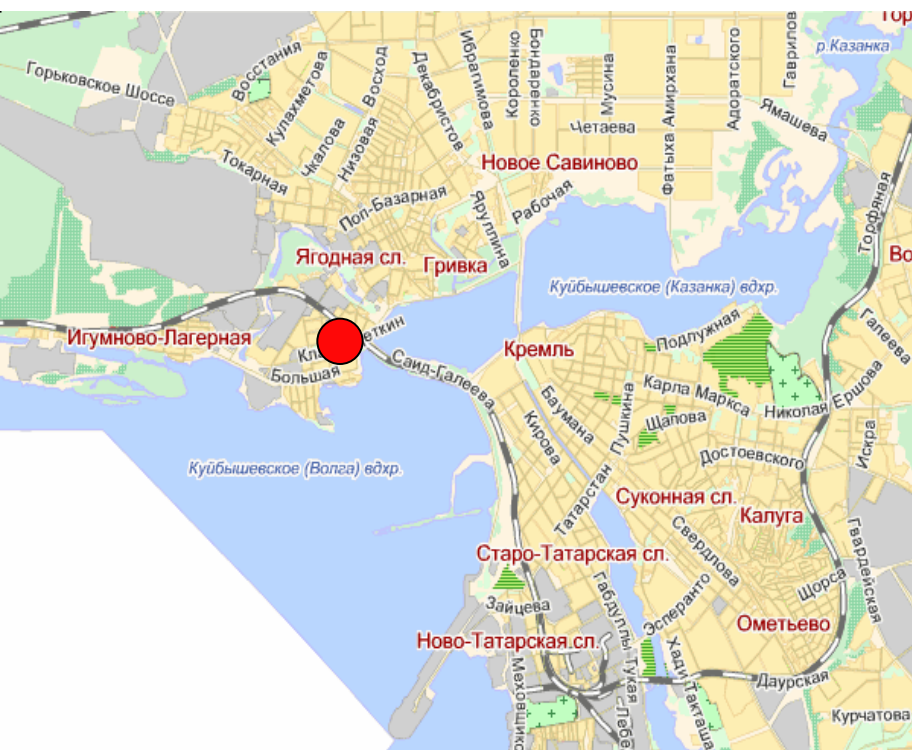

Торговый центр «Адмирал» г.Казань

Местоположение

Торговый центр «Адмирал» расположен в Кировском районе г. Казани, на ул. К.Цеткин.

Местоположение ТЦ характеризуется удачной транспортной доступностью - 5 минут транспортом от Казанского вокзала, вблизи железнодорожной станции «Адмиралтейская слобода». Удобные подъездные пути обеспечиваются расположением в непосредственной близости от большого и малого транспортных колец г. Казань.

Описание объекта

БИЗНЕС-ЦЕНТР

Общая площадь – 6 337,5 кв.м

ж/д.ст
«Адмиралтейская
слобода»

ТОРГОВЫЙ ЦЕНТР

«АДМИРАЛ» (20 000 кв.м.)

ТОРГОВО-ДЕЛОВОЙ КОМПЛЕКС

Общая площадь – 1 932,5 кв.м.

ТЦ «Адмирал» входит в состав Многофункционального торгово – делового комплекса «Адмиралтейская слобода»

Состав комплекса:

- ✓ Торговый центр «Адмирал» – 20 000 кв.м.
- ✓ Бизнес-центр – 6 337,5 кв.м.
- ✓ Торгово-деловой комплекс – 1 932,5 кв.м.
- ✓ Земельный участок – 7,4 га