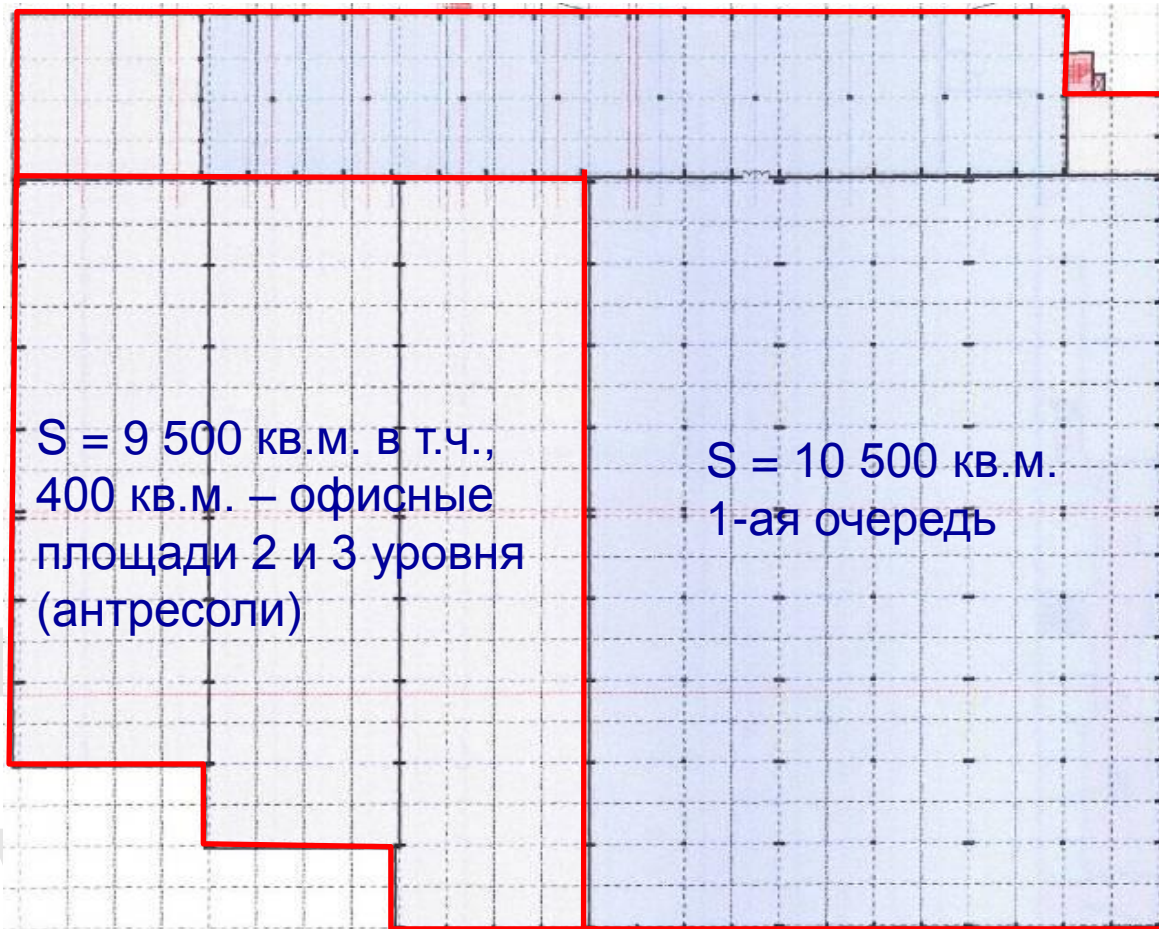

Описание объекта

БИЗНЕС-ЦЕНТР

Общая площадь – 6 337,5 кв.м

ж/д.ст
«Адмиралтейская
слобода»

ТОРГОВЫЙ ЦЕНТР

«АДМИРАЛ» (20 000 кв.м.)

ТОРГОВО-ДЕЛОВОЙ КОМПЛЕКС

Общая площадь – 1 932,5 кв.м.

ТЦ «Адмирал» входит в состав Многофункционального торгово – делового комплекса «Адмиралтейская слобода»

Состав комплекса:

- ✓ Торговый центр «Адмирал» – 20 000 кв.м.
- ✓ Бизнес-центр – 6 337,5 кв.м.
- ✓ Торгово-деловой комплекс – 1 932,5 кв.м.
- ✓ Земельный участок – 7,4 га

Характеристики торгового центра:

Назначение: свободное

Общая площадь: 20 000 кв.м

Высота этажа: 11 метров

Шаг колонн: 12 м x 24 м

S = 9 500 кв.м. в т.ч.,
400 кв.м. – офисные
площади 2 и 3 уровня
(антресоли)